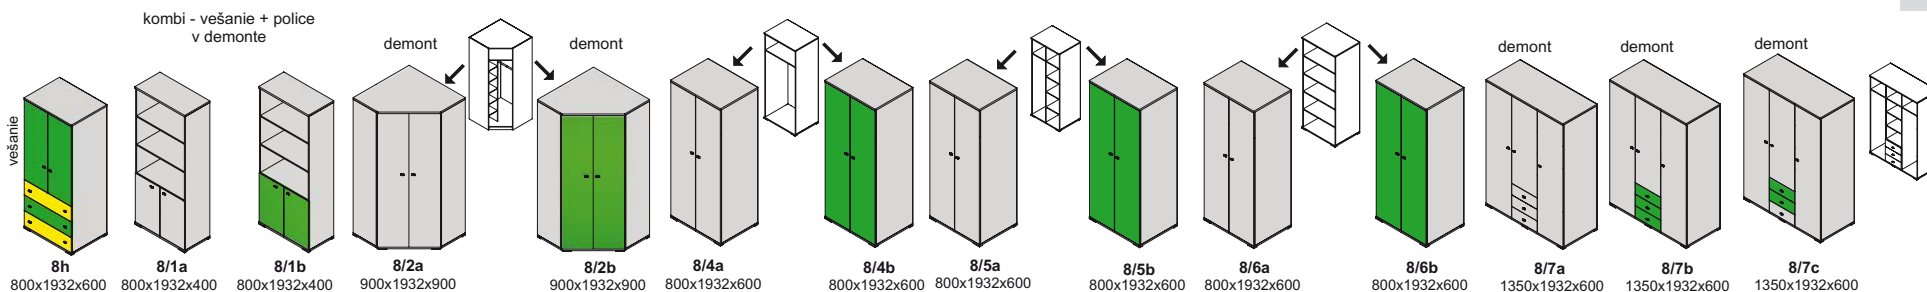

Výber modulov, hrúbka materiálu 38 mm (vrchná doska, spodná doska)

kika „38”

▲ Zostava na obrázku
 Farebné vyhotovenie:
 korpus - javor
 predné plochy - green/apple green
 Moduly Kika „38”: 8/4b, 4/1e-P,
 11a, 12b, 2x polica L65-38
 Úchytky: podľa ponuky
 Noha: podľa ponuky

DTD rám
 sklo číre