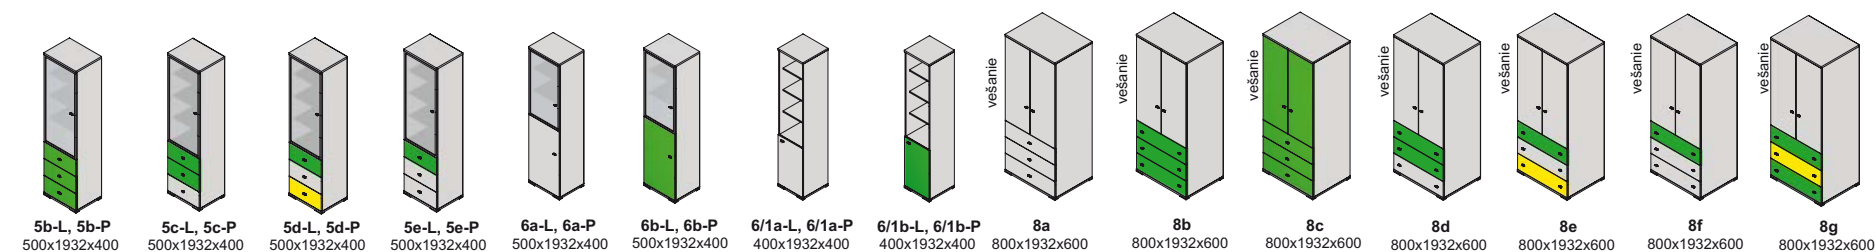

Výber modulov, hrúbka materiálu 38 mm (vrchná doska, spodná doska)

kika „38”

▲ Zostava na obrázku
 Farebné vyhotovenie:
 korpus - javor
 predné plochy - green/apple green
 Moduly Kika „38”: 8/4b, 4/1e-P,
 11a, 12b, 2x polica L65-38
 Úchytky: podľa ponuky
 Noha: podľa ponuky

DTD rám
 sklo číre