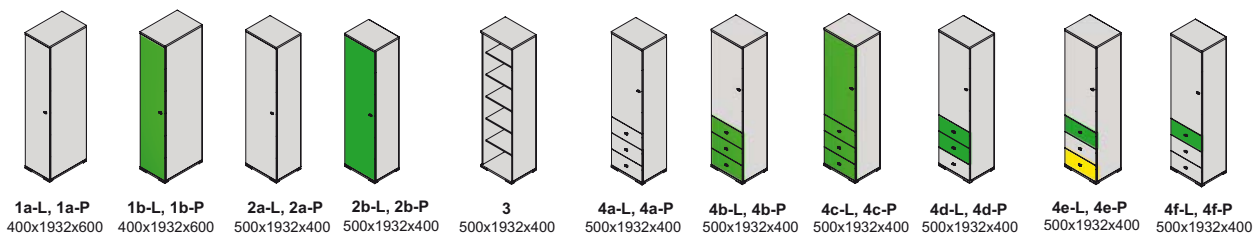

Výber modulov, hrúbka materiálu 38 mm (vrchná doska, spodná doska)

kika „38”

▲ Zostava na obrázku
 Farebné vyhotovenie:
 korpus - javor
 predné plochy - green/apple green
 Moduly Kika „38”: 8/4b, 4/1e-P,
 11a, 12b, 2x polica L65-38
 Úchytky: podľa ponuky
 Noha: podľa ponuky

DTD rám
 sklo číre