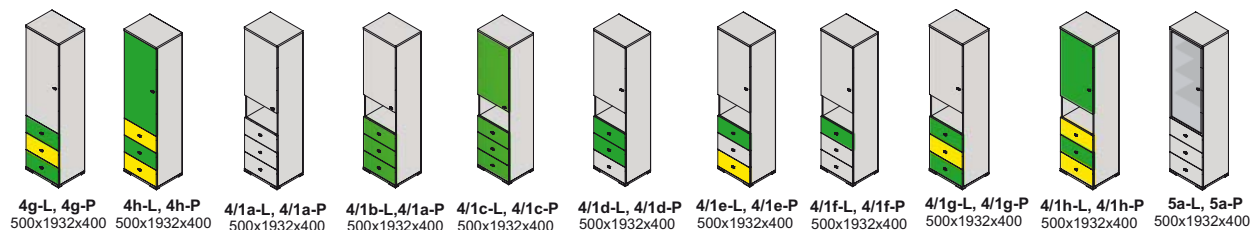

Výber modulov, hrúbka materiálu 38 mm (vrchná doska, spodná doska)

kika „38”

▲ Zostava na obrázku
 Farebné vyhotovenie:
 korpus - javor
 predné plochy - green/apple green
 Moduly Kika „38”: 8/4b, 4/1e-P,
 11a, 12b, 2x polica L65-38
 Úchytky: podľa ponuky
 Noha: podľa ponuky

DTD rám
 sklo číre